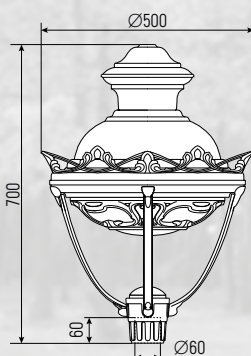

СВЕТИЛЬНИК V.30

НАЗНАЧЕНИЕ

Светильник круглый, в базовой комплектации торшерный, предназначен для функционально-декоративного освещения дорог с низкой интенсивностью движения, пешеходных улиц, парков, территорий микрорайонов, коттеджных посёлков, территорий торговых центров, архитектурных памятников и установки на фасадах зданий. Возможно изготовление светильника в подвесном варианте.

ТЕХНИЧЕСКАЯ ИНФОРМАЦИЯ

Степень защиты	IP65
Класс защиты от поражения электрическим током:	I
Параметры электросети	В 220 + 10 %, Гц 50
Габаритные размеры (ЛВН)	Ø455 x 580 мм
Рекомендованная высота установки	от 4 до 5 метров

КОНСТРУКЦИЯ

Детали корпуса светильника выполнены из алюминиевого сплава методом литья под давлением (ЛПД).

Рассеиватель из светостабилизированного полиметилметакрилата:

- с прозрачным рассеивателем, светопропускание LT 90%;
- с матовым рассеивателем, светопропускание LT 75%.

Лакокрасочное покрытие

- атмосферостойкая порошковая краска в цвет по каталогу RAL.

Стандартный цвет

- Alcea Apex Black
- Alcea Grey

ВАРИАНТЫ ИСПОЛНЕНИЯ

Торшерное исполнение

V.30-09