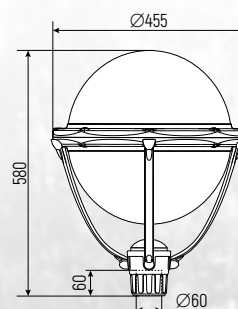

СВЕТИЛЬНИК V.30

НАЗНАЧЕНИЕ

Светильник круглый, в базовой комплектации торшерный, предназначен для функционально-декоративного освещения дорог с низкой интенсивностью движения, пешеходных улиц, парков, территорий микрорайонов, коттеджных посёлков, территорий торговых центров, архитектурных памятников и установки на фасадах зданий. Возможно изготовление светильника в подвесном варианте.

ТЕХНИЧЕСКАЯ ИНФОРМАЦИЯ

Степень защиты	IP65
Класс защиты от поражения электрическим током:	I
Параметры электросети	В 220 + 10 %, Гц 50
Габаритные размеры (ЛВН)	Ø455 x 580 мм
Рекомендованная высота установки	от 4 до 5 метров

КОНСТРУКЦИЯ

Детали корпуса светильника выполнены из алюминиевого сплава методом литья под давлением (ЛПД).

Рассеиватель из светостабилизированного полиметилметакрилата:

- с прозрачным рассеивателем, светопропускание LT 90%;
- с матовым рассеивателем, светопропускание LT 75%.

Лакокрасочное покрытие

- атмосферостойкая порошковая краска в цвет по каталогу RAL.

Стандартный цвет

- Alcea Apex Black
- Alcea Grey

ВАРИАНТЫ ИСПОЛНЕНИЯ

Торшерное исполнение

V.30-03