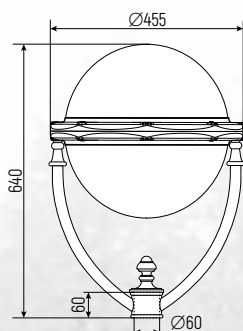

СВЕТИЛЬНИК V.30

НАЗНАЧЕНИЕ

Светильник круглый, в базовой комплектации торшерный, предназначен для функционально-декоративного освещения дорог с низкой интенсивностью движения, пешеходных улиц, парков, территорий микрорайонов, коттеджных посёлков, территорий торговых центров, архитектурных памятников и установки на фасадах зданий. Возможно изготовление светильника в подвесном варианте.

ТЕХНИЧЕСКАЯ ИНФОРМАЦИЯ

Степень защиты	IP65
Класс защиты от поражения электрическим током:	I
Параметры электросети	В 220 + 10 %, Гц 50
Габаритные размеры (ЛВН)	Ø455 x 580 мм
Рекомендованная высота установки	от 4 до 5 метров

КОНСТРУКЦИЯ

Детали корпуса светильника выполнены из алюминиевого сплава методом литья под давлением (ЛПД).

Рассеиватель из светостабилизированного полиметилметакрилата:

- с прозрачным рассеивателем, светопропускание LT 90%;
- с матовым рассеивателем, светопропускание LT 75%.

Лакокрасочное покрытие

- атмосферостойкая порошковая краска в цвет по каталогу RAL.

Стандартный цвет

- Alcea Apex Black
- Alcea Grey

ВАРИАНТЫ ИСПОЛНЕНИЯ

Торшерное исполнение

V.30-02