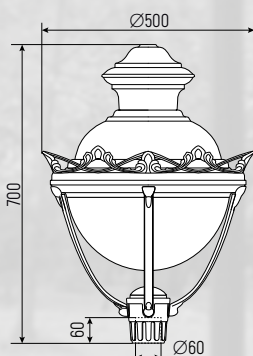

СВЕТИЛЬНИК V.30

НАЗНАЧЕНИЕ

Светильник круглый, в базовой комплектации торшерный, предназначен для функционально-декоративного освещения дорог с низкой интенсивностью движения, пешеходных улиц, парков, территорий микрорайонов, коттеджных посёлков, территорий торговых центров, архитектурных памятников и установки на фасадах зданий. Возможно изготовление светильника в подвесном варианте.

ТЕХНИЧЕСКАЯ ИНФОРМАЦИЯ

Степень защиты	IP65
Класс защиты от поражения электрическим током:	I
Параметры электросети	В 220 + 10 %, Гц 50
Габаритные размеры (ЛВН)	Ø455 x 580 мм
Рекомендованная высота установки	от 4 до 5 метров

КОНСТРУКЦИЯ

Детали корпуса светильника выполнены из алюминиевого сплава методом литья под давлением (ЛПД).

Рассеиватель из светостабилизированного полиметилметакрилата:

- с прозрачным рассеивателем, светопропускание LT 90%;
- с матовым рассеивателем, светопропускание LT 75%.

Лакокрасочное покрытие

- атмосферостойкая порошковая краска в цвет по каталогу RAL.

Стандартный цвет

- Alcea Apex Black
- Alcea Grey

ВАРИАНТЫ ИСПОЛНЕНИЯ

Торшерное исполнение

V.30-06