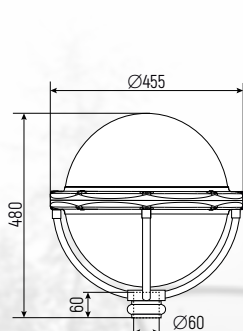

ВАРИАНТЫ ИСПОЛНЕНИЯ

Торшерное исполнение

V.30-01