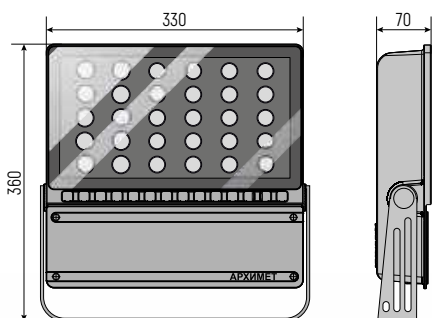

СВЕТИЛЬНИК V.69