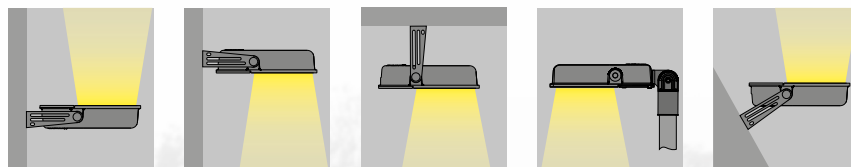

СВЕТИЛЬНИК V.69

НАЗНАЧЕНИЕ

Прожектор/светильник архитектурной подсветки, предназначен для функционально-декоративного освещения фасадов зданий, мостов, стадионов, спортивных площадок, площадей, парковок.

КОНСТРУКЦИЯ

Детали корпуса светильника выполнены из алюминиевого сплава методом литья под давлением (ЛПД).

Рассеиватель из закаленного ударопрочного стекла:

- с прозрачным рассеивателем, светопропускание LT 97%.

Лакокрасочное покрытие

- атмосферостойкая порошковая краска в цвет по каталогу RAL.

Стандартный цвет

- Alsea Apex Black
- Alsea Grey

ВАРИАНТЫ УСТАНОВКИ

ХАРАКТЕРИСТИКИ СВЕТОДИОДНОГО МОДУЛЯ

Цветовая температура	Световой поток	Мощность	Световая отдача
2700K	3131lm	31W	101lm/W
2700K	4242lm	42W	101lm/W
2700K	6464lm	64W	101lm/W
2700K	9090lm	90W	101lm/W
3000K	3193lm	31W	103lm/W
3000K	4326lm	42W	103lm/W
3000K	6592lm	64W	103lm/W
3000K	9270lm	90W	103lm/W
4000K	3286lm	31W	106lm/W
4000K	4452lm	42W	106lm/W
4000K	6784lm	64W	106lm/W
4000K	9540lm	90W	106lm/W