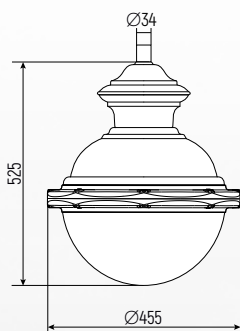

ВАРИАНТЫ ИСПОЛНЕНИЯ

Подвесное исполнение

V.30-05