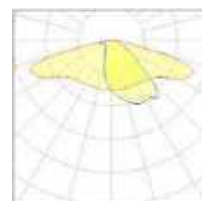

ВАРИАНТЫ КСС

Тип 1