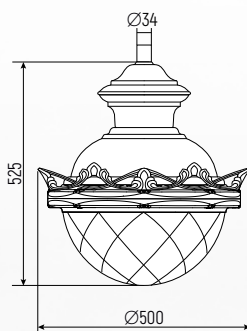

СВЕТИЛЬНИК V.30-05

НАЗНАЧЕНИЕ

Светильник круглый, в базовой комплектации подвесной, предназначен для функционально-декоративного освещения дорог с низкой интенсивностью движения, пешеходных улиц, парков, территорий микрорайонов, коттеджных посёлков, территорий торговых центров, архитектурных памятников и установки на фасадах зданий.

ТЕХНИЧЕСКАЯ ИНФОРМАЦИЯ

Степень защиты	IP65
Класс защиты от поражения электрическим током:	I
Параметры электросети	В 220 + 10 %, Гц 50
Габаритные размеры (ЛВН)	Ø455 x 525 мм
Рекомендованная высота установки	от 4 до 7 метров

КОНСТРУКЦИЯ

Детали корпуса светильника выполнены из алюминиевого сплава методом литья под давлением (ЛПД).

Рассеиватель из светостабилизированного полиметилметакрилата:

- с прозрачным рассеивателем, светопропускание LT 90%;
- с матовым рассеивателем, светопропускание LT 75%.

Лакокрасочное покрытие

атмосферостойкая порошковая краска в цвет по каталогу RAL.

Стандартный цвет

- Alcea Apex Black
- Alcea Grey

ВАРИАНТЫ ИСПОЛНЕНИЯ

Подвесное исполнение

V.30-07

V.30-08