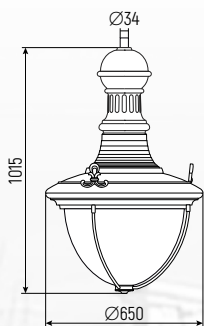

СВЕТИЛЬНИК V.12

НАЗНАЧЕНИЕ

Светильник круглый, в базовой комплектации подвесной, предназначен для освещения дорог со средней и низкой интенсивностью движения, площадей, а также функционально-декоративного освещения парков, бульваров, территорий дворов, железнодорожных платформ и станций. Возможно изготовление светильника в консольном варианте.

ТЕХНИЧЕСКАЯ ИНФОРМАЦИЯ

Степень защиты	IP65
Класс защиты от поражения электрическим током:	I
Параметры электросети	V 220 + 10 %, Гц 50
Габаритные размеры (ЛВН)	Ø650 x 1015 мм
Рекомендованная высота установки	от 7 до 12 метров

КОНСТРУКЦИЯ

Детали корпуса светильника выполнены из алюминиевого сплава методом литья под давлением (ЛПД).

Рассеиватель из светостабилизированного полиметилметакрилата:

- с прозрачным рассеивателем, светопропускание LT 90%;
- с матовым рассеивателем, светопропускание LT 75%.

Лакокрасочное покрытие

атмосферостойкая порошковая краска в цвет по каталогу RAL.

Стандартный цвет

- Alcea Apex Black
- Alcea Grey.

ВАРИАНТЫ ИСПОЛНЕНИЯ

Подвесное исполнение

Консольное исполнение

V.12-02

V.12-04

V.12-15

V.12-12

V.12-05

V.12-16