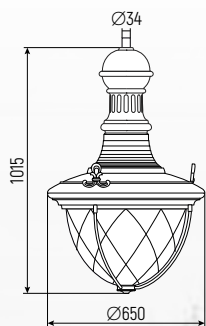

СВЕТИЛЬНИК V.12

НАЗНАЧЕНИЕ

Светильник круглый, в базовой комплектации подвесной, предназначен для освещения дорог со средней и низкой интенсивностью движения, площадей, а также функционально-декоративного освещения парков, бульваров, территорий дворов, железнодорожных платформ и станций. Возможно изготовление светильника в консольном варианте.

ТЕХНИЧЕСКАЯ ИНФОРМАЦИЯ

Степень защиты	IP65
Класс защиты от поражения электрическим током:	I
Параметры электросети	V 220 + 10 %, Гц 50
Габаритные размеры (ЛВН)	Ø650 x 1015 мм
Рекомендованная высота установки	от 7 до 12 метров

КОНСТРУКЦИЯ

Детали корпуса светильника выполнены из алюминиевого сплава методом литья под давлением (ЛПД).

Рассеиватель из светостабилизированного полиметилметакрилата:

- с прозрачным рассеивателем, светопропускание LT 90%;
- с матовым рассеивателем, светопропускание LT 75%.

Лакокрасочное покрытие

атмосферостойкая порошковая краска в цвет по каталогу RAL.

Стандартный цвет

- Alcea Apex Black
- Alcea Grey.

ВАРИАНТЫ ИСПОЛНЕНИЯ

Подвесное исполнение

Консольное исполнение

V.12-01

V.12-04

V.12-15

V.12-12

V.12-05

V.12-16