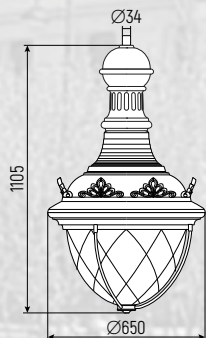

### ТЕХНИЧЕСКАЯ ИНФОРМАЦИЯ

Степень защиты	IP65
Класс защиты от поражения электрическим током:	I
Параметры электросети	V 220 + 10 %, Гц 50
Габаритные размеры (ЛВН)	Ø650 x 1015 мм
Рекомендованная высота установки	от 7 до 12 метров

### ВАРИАНТЫ ИСПОЛНЕНИЯ

Подвесное исполнение

Консольное исполнение

V.12-01

V.12-02

V.12-03

V.12-04

V.12-15