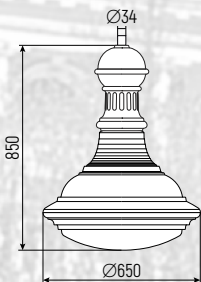

СВЕТИЛЬНИК V.12

НАЗНАЧЕНИЕ

Светильник круглый, в базовой комплектации подвесной, предназначен для освещения дорог со средней и низкой интенсивностью движения, площадей, а также функционально-декоративного освещения парков, бульваров, территорий дворов, железнодорожных платформ и станций. Возможно изготовление светильника в консольном варианте.

ТЕХНИЧЕСКАЯ ИНФОРМАЦИЯ

Степень защиты	IP65
Класс защиты от поражения электрическим током:	I
Параметры электросети	V 220 + 10 %, Гц 50
Габаритные размеры (ЛВН)	Ø650 x 1015 мм
Рекомендованная высота установки	от 7 до 12 метров

КОНСТРУКЦИЯ

Детали корпуса светильника выполнены из алюминиевого сплава методом литья под давлением (ЛПД).

Рассеиватель из светостабилизированного полиметилметакрилата:

- с прозрачным рассеивателем, светопропускание LT 90%;
- с матовым рассеивателем, светопропускание LT 75%.

Лакокрасочное покрытие

атмосферостойкая порошковая краска в цвет по каталогу RAL.

Стандартный цвет

- Alcea Apex Black
- Alcea Grey.

ВАРИАНТЫ ИСПОЛНЕНИЯ

Подвесное исполнение

Консольное исполнение

V.12-04

V.12-15

V.12-12

V.12-05

V.12-16