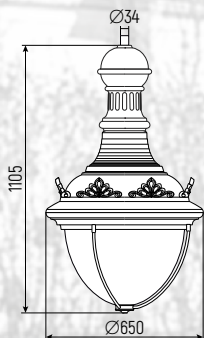

СВЕТИЛЬНИК V.12

НАЗНАЧЕНИЕ

Светильник круглый, в базовой комплектации подвесной, предназначен для освещения дорог со средней и низкой интенсивностью движения, площадей, а также функционально-декоративного освещения парков, бульваров, территорий дворов, железнодорожных платформ и станций. Возможно изготовление светильника в консольном варианте.

ТЕХНИЧЕСКАЯ ИНФОРМАЦИЯ

Степень защиты	IP65
Класс защиты от поражения электрическим током:	I
Параметры электросети	V 220 + 10 %, Гц 50
Габаритные размеры (ЛВН)	Ø650 x 1015 мм
Рекомендованная высота установки	от 7 до 12 метров

КОНСТРУКЦИЯ

Детали корпуса светильника выполнены из алюминиевого сплава методом литья под давлением (ЛПД).

Рассеиватель из светостабилизированного полиметилметакрилата:

- с прозрачным рассеивателем, светопропускание LT 90%;
- с матовым рассеивателем, светопропускание LT 75%.

Лакокрасочное покрытие

атмосферостойкая порошковая краска в цвет по каталогу RAL.

Стандартный цвет

- Alcea Apex Black
- Alcea Grey.

ВАРИАНТЫ ИСПОЛНЕНИЯ

Подвесное исполнение

Консольное исполнение

V.12-04

V.12-15

V.12-11

V.12-12

V.12-05

V.12-16