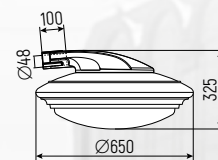

### ТЕХНИЧЕСКАЯ ИНФОРМАЦИЯ

Степень защиты	IP65
Класс защиты от поражения электрическим током:	I
Параметры электросети	V 220 + 10 %, Гц 50
Габаритные размеры (ЛВН)	Ø650 x 1015 мм
Рекомендованная высота установки	от 7 до 12 метров

### ВАРИАНТЫ ИСПОЛНЕНИЯ

Подвесное исполнение

Консольное исполнение

V.12-01

V.12-02

V.12-03

V.12-04

V.12-15