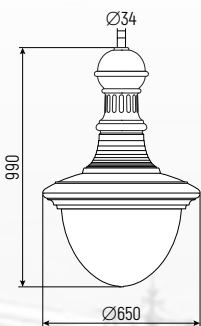

### ТЕХНИЧЕСКАЯ ИНФОРМАЦИЯ

Степень защиты	IP65
Класс защиты от поражения электрическим током:	I
Параметры электросети	V 220 + 10 %, Гц 50
Габаритные размеры (ЛВН)	Ø650 x 1015 мм
Рекомендованная высота установки	от 7 до 12 метров

### ВАРИАНТЫ ИСПОЛНЕНИЯ

Подвесное исполнение

Консольное исполнение

V.12-01

V.12-02

V.12-03

V.12-04

V.12-15