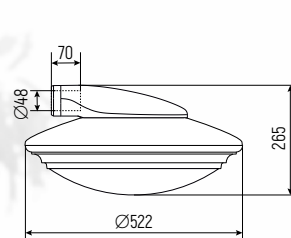

### ТЕХНИЧЕСКАЯ ИНФОРМАЦИЯ

Степень защиты	IP65
Класс защиты от поражения электрическим током:	I
Параметры электросети	В 220 + 10 %, Гц 50
Габаритные размеры (ЛВН)	Ø522 x 615 мм
Рекомендованная высота установки	от 4 до 5 метров

### ВАРИАНТЫ ИСПОЛНЕНИЯ

Торшерное исполнение

V.15-01

Подвесное исполнение

V.15-03

V.15-04

Консольное исполнение

V.15-05