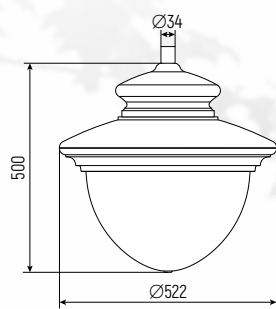

Подвесное исполнение

V.15-03