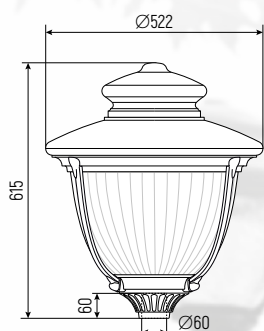

ВАРИАНТЫ ИСПОЛНЕНИЯ

Торшерное исполнение

V.15-01