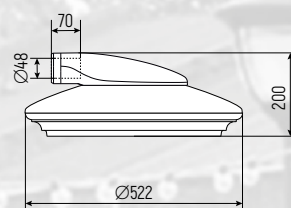

СВЕТИЛЬНИК V.15

НАЗНАЧЕНИЕ

Светильник круглый, в базовой комплектации торшерный, предназначен для функционально-декоративного освещения дорог с низкой интенсивностью движения, пешеходных улиц, парков, территорий микрорайонов, архитектурных памятников и установки на фасадах зданий. Возможно изготовление светильника в подвесном и консольном вариантах исполнения.

ТЕХНИЧЕСКАЯ ИНФОРМАЦИЯ

Степень защиты	IP65
Класс защиты от поражения электрическим током:	I
Параметры электросети	В 220 + 10 %, Гц 50
Габаритные размеры (ЛВН)	Ø522 x 615 мм
Рекомендованная высота установки	от 4 до 5 метров

КОНСТРУКЦИЯ

Детали корпуса светильника выполнены из алюминиевого сплава методом литья под давлением (ЛПД).

Рассеиватель из светостабилизированного полиметилметакрилата:

- с рифленым рассеивателем, светопропускание LT 70% (торшерное исполнение);
- с прозрачным рассеивателем, светопропускание LT 90% (подвесное исполнение);
- с матовым рассеивателем, светопропускание LT 75%. (подвесное исполнение).

Лакокрасочное покрытие

• атмосферостойкая порошковая краска в цвет по каталогу RAL.

Стандартный цвет

- Alcea Apex Black
- Alcea Grey

ВАРИАНТЫ ИСПОЛНЕНИЯ

V.15-07