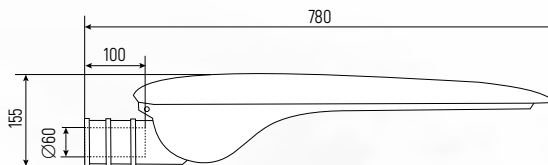

ВАРИАНТЫ ИСПОЛНЕНИЯ

Консольное исполнение

V.25-01