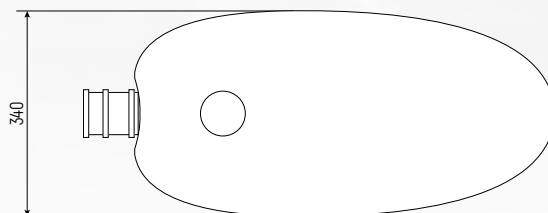

ВАРИАНТЫ ИСПОЛНЕНИЯ

Консольное исполнение

V.25-01