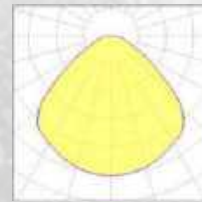

Цветовая температура	Световой поток	Мощность	Световая отдача
2700K	3132lm	27W	116lm/W
2700K	4972lm	44W	113lm/W
2700K	6728lm	58W	116lm/W
2700K	9718lm	86W	113lm/W
3000K	3402lm	27W	126lm/W
3000K	5412lm	44W	123lm/W
3000K	7308lm	58W	126lm/W
3000K	10578lm	86W	123lm/W
4000K	3672lm	27W	136lm/W
4000K	5852lm	44W	133lm/W
4000K	7888lm	58W	136lm/W
4000K	11438lm	86W	133lm/W

ВАРИАНТЫ КСС

Тип 1

Тип 2

Тип 3

Тип 6

Тип 9

Тип 12

Тип 13

Тип 14