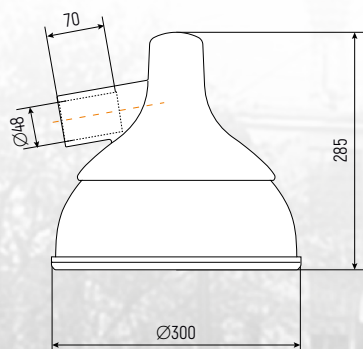

ВАРИАНТЫ ИСПОЛНЕНИЯ

Консольное исполнение

V.51-01