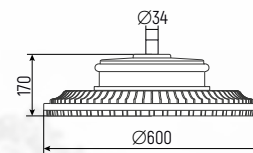

СВЕТИЛЬНИК V.47

НАЗНАЧЕНИЕ

Светильник круглый, подвесной, предназначен для функционально-декоративного освещения дорог с низкой интенсивностью движения, пешеходных улиц, парков, территорий микрорайонов, архитектурных памятников и установки на фасадах зданий.

ТЕХНИЧЕСКАЯ ИНФОРМАЦИЯ

Степень защиты	IP65
Класс защиты от поражения электрическим током:	I
Параметры электросети	B 220 + 10 %, Гц 50
Габаритные размеры (ЛВН)	Ø610 x 540 мм
Рекомендованная высота установки	от 5 до 12 метров

КОНСТРУКЦИЯ

Детали корпуса светильника выполнены из алюминиевого сплава методом литья под давлением (ЛПД).

Рассеиватель из светостабилизированного полиметилметакрилата:

- с прозрачным рассеивателем, светопропускание LT 90%;
- с полу-матовым рассеивателем, светопропускание LT 82%.
- с матовым рассеивателем, светопропускание LT 75%.

Лакокрасочное покрытие

атмосферостойкая порошковая краска в цвет по каталогу RAL.

Стандартный цвет

- Alcea Apex Black
- Alcea Grey

ВАРИАНТЫ ИСПОЛНЕНИЯ

Торшерное исполнение

V.47-03

V.47-07