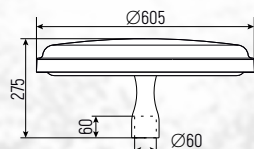

ВАРИАНТЫ ИСПОЛНЕНИЯ

Торшерное исполнение

V.47-04