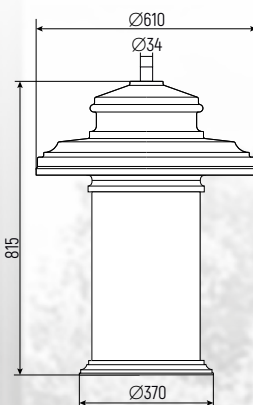

V.47-02

V.47-03