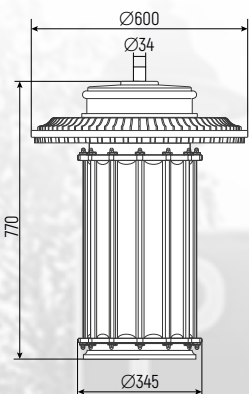

ВАРИАНТЫ ИСПОЛНЕНИЯ

Торшерное исполнение

Подвесное исполнение

V.47-01