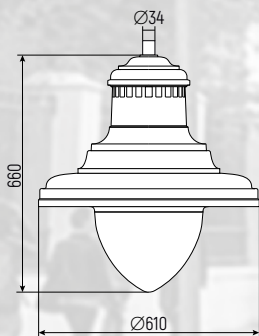

СВЕТИЛЬНИК V.47

НАЗНАЧЕНИЕ

Светильник круглый, подвесной, предназначен для функционально-декоративного освещения дорог с низкой интенсивностью движения, пешеходных улиц, парков, территорий микрорайонов, архитектурных памятников и установки на фасадах зданий.

ТЕХНИЧЕСКАЯ ИНФОРМАЦИЯ

Степень защиты	IP65
Класс защиты от поражения электрическим током:	I
Параметры электросети	B 220 + 10 %, Гц 50
Габаритные размеры (ЛВН)	Ø610 x 540 мм
Рекомендованная высота установки	от 5 до 12 метров

КОНСТРУКЦИЯ

Детали корпуса светильника выполнены из алюминиевого сплава методом литья под давлением (ЛПД).

Рассеиватель из светостабилизированного полиметилметакрилата:

- с прозрачным рассеивателем, светопропускание LT 90%;
- с полу-матовым рассеивателем, светопропускание LT 82%.
- с матовым рассеивателем, светопропускание LT 75%.

Лакокрасочное покрытие

атмосферостойкая порошковая краска в цвет по каталогу RAL.

Стандартный цвет

- Alcea Apex Black
- Alcea Grey

ВАРИАНТЫ ИСПОЛНЕНИЯ

Торшерное исполнение

V.47-03

V.47-05

V.47-07