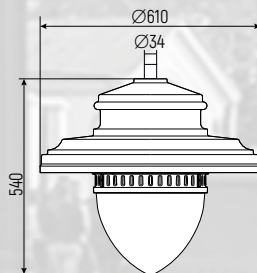

СВЕТИЛЬНИК V.47

НАЗНАЧЕНИЕ

Светильник круглый, подвесной, предназначен для функционально-декоративного освещения дорог с низкой интенсивностью движения, пешеходных улиц, парков, территорий микрорайонов, архитектурных памятников и установки на фасадах зданий.

ТЕХНИЧЕСКАЯ ИНФОРМАЦИЯ

Степень защиты	IP65
Класс защиты от поражения электрическим током:	I
Параметры электросети	B 220 + 10 %, Гц 50
Габаритные размеры (ЛВН)	Ø610 x 540 мм
Рекомендованная высота установки	от 5 до 12 метров

КОНСТРУКЦИЯ

Детали корпуса светильника выполнены из алюминиевого сплава методом литья под давлением (ЛПД).

Рассеиватель из светостабилизированного полиметилметакрилата:

- с прозрачным рассеивателем, светопропускание LT 90%;
- с полу-матовым рассеивателем, светопропускание LT 82%.
- с матовым рассеивателем, светопропускание LT 75%.

Лакокрасочное покрытие

атмосферостойкая порошковая краска в цвет по каталогу RAL.

Стандартный цвет

- Alcea Apex Black
- Alcea Grey

ВАРИАНТЫ ИСПОЛНЕНИЯ

Торшерное исполнение

V.47-03

V.47-06

V.47-07