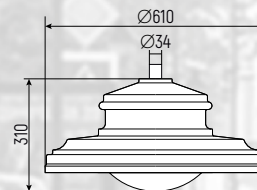

СВЕТИЛЬНИК V.47

НАЗНАЧЕНИЕ

Светильник круглый, подвесной, предназначен для функционально-декоративного освещения дорог с низкой интенсивностью движения, пешеходных улиц, парков, территорий микрорайонов, архитектурных памятников и установки на фасадах зданий.

ТЕХНИЧЕСКАЯ ИНФОРМАЦИЯ

Степень защиты	IP65
Класс защиты от поражения электрическим током:	I
Параметры электросети	B 220 + 10 %, Гц 50
Габаритные размеры (ЛВН)	Ø610 x 540 мм
Рекомендованная высота установки	от 5 до 12 метров

КОНСТРУКЦИЯ

Детали корпуса светильника выполнены из алюминиевого сплава методом литья под давлением (ЛПД).

Рассеиватель из светостабилизированного полиметилметакрилата:

- с прозрачным рассеивателем, светопропускание LT 90%;
- с полу-матовым рассеивателем, светопропускание LT 82%.
- с матовым рассеивателем, светопропускание LT 75%.

Лакокрасочное покрытие

атмосферостойкая порошковая краска в цвет по каталогу RAL.

Стандартный цвет

- Alcea Apex Black
- Alcea Grey

ВАРИАНТЫ ИСПОЛНЕНИЯ

Торшерное исполнение

V.47-03

V.47-07