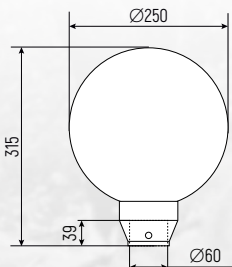

ВАРИАНТЫ ИСПОЛНЕНИЯ

Торшерное исполнение

V.31-01