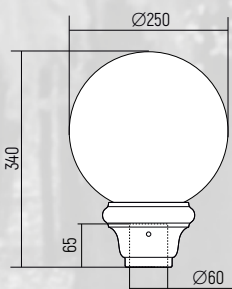

### ТЕХНИЧЕСКАЯ ИНФОРМАЦИЯ

Степень защиты	IP65
Класс защиты от поражения электрическим током:	I
Параметры электросети	В 220 + 10 %, Гц 50
Габаритные размеры (ЛВН)	Ø250 x 340 мм
Рекомендованная высота установки	от 0.7 до 2 метров

### ВАРИАНТЫ ИСПОЛНЕНИЯ

Торшерное исполнение

V.31-01

V.31-02

Подвесное исполнение

V.31-04

V.31-05

V.31-06