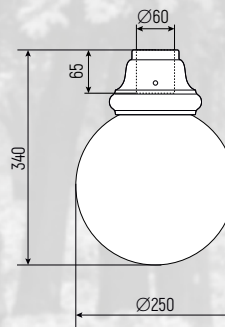

### ТЕХНИЧЕСКАЯ ИНФОРМАЦИЯ

Степень защиты	IP65
Класс защиты от поражения электрическим током:	I
Параметры электросети	В 220 + 10 %, Гц 50
Габаритные размеры (ЛВН)	Ø250 x 340 мм
Рекомендованная высота установки	от 0.7 до 2 метров

### ВАРИАНТЫ ИСПОЛНЕНИЯ

Торшерное исполнение

V.31-01

V.31-02

Подвесное исполнение

V.31-04

V.31-05

V.31-06