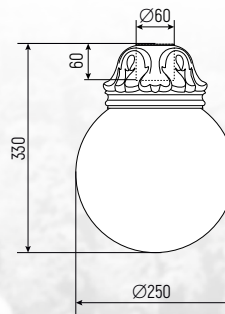

### ТЕХНИЧЕСКАЯ ИНФОРМАЦИЯ

Степень защиты	IP65
Класс защиты от поражения электрическим током:	I
Параметры электросети	В 220 + 10 %, Гц 50
Габаритные размеры (ЛВН)	Ø250 x 340 мм
Рекомендованная высота установки	от 0.7 до 2 метров

### ВАРИАНТЫ ИСПОЛНЕНИЯ

Торшерное исполнение

V.31-01

V.31-02

Подвесное исполнение

V.31-04

V.31-05

V.31-06