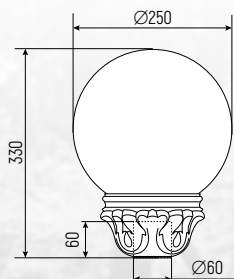

СВЕТИЛЬНИК V.31

НАЗНАЧЕНИЕ

Светильник круглый торшерный, предназначен для функционально-декоративного освещения парков, скверов, бульваров, улиц, коттеджных поселков, стоянок, территорий торговых центров.

ТЕХНИЧЕСКАЯ ИНФОРМАЦИЯ

Степень защиты	IP65
Класс защиты от поражения электрическим током:	I
Параметры электросети	В 220 + 10 %, Гц 50
Габаритные размеры (ЛВН)	Ø250 x 340 мм
Рекомендованная высота установки	от 0.7 до 2 метров

КОНСТРУКЦИЯ

Детали корпуса светильника выполнены из алюминиевого сплава методом литья под давлением (ЛПД).

Рассеиватель из светостабилизированного полиметилметакрилата:

- с матовым рассеивателем, светопропускание LT 75%.

Лакокрасочное покрытие

- атмосферостойкая порошковая краска в цвет по каталогу RAL.

Стандартный цвет

- Alsea Apex Black
- Alsea Grey

ВАРИАНТЫ ИСПОЛНЕНИЯ

Торшерное исполнение