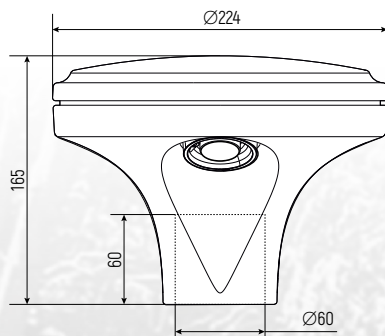

ВАРИАНТЫ ИСПОЛНЕНИЯ

Торшерное исполнение

V.72-01

ХАРАКТЕРИСТИКИ СВЕТОДИОДНОГО МОДУЛЯ

Цветовая температура	Световой поток	Мощность	Световая отдача
2700K	1785lm	15W	119lm/W
2700K	3132lm	27W	116lm/W
3000K	1935lm	15W	129lm/W
3000K	3402lm	27W	126lm/W
4000K	2085lm	15W	139lm/W
4000K	3672lm	27W	136lm/W