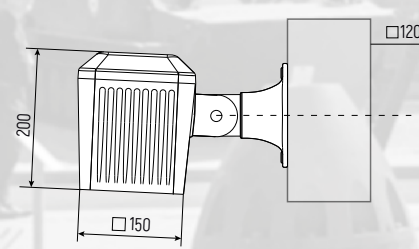

Ди25.V.55-02