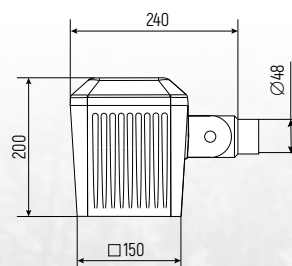

СВЕТИЛЬНИК V.55

НАЗНАЧЕНИЕ

Современный консольный светильник, предназначен для функционально-декоративного освещения дорог с низкой интенсивностью движения, пешеходных улиц, парков, территорий микрорайонов, коттеджных посёлков, территорий торговых центров, архитектурных памятников и установки на фасадах зданий.

ТЕХНИЧЕСКАЯ ИНФОРМАЦИЯ

Степень защиты	IP65
Класс защиты от поражения электрическим током:	I
Параметры электросети	В 220 + 10 %, Гц 50
Габаритные размеры (ЛВН)	240 x 150 x 200 мм
Рекомендованная высота установки	от 3 до 8 метров

КОНСТРУКЦИЯ

Детали корпуса светильника выполнены из алюминиевого сплава методом литья под давлением (ЛПД).

Лакокрасочное покрытие

● атмосферостойкая порошковая краска в цвет по каталогу RAL.

Стандартный цвет

- Alcea Apex Black
- Alcea Grey

ВАРИАНТЫ ИСПОЛНЕНИЯ

Консольное исполнение

V.55-02

Консольное исполнение с держателями

Ди20.V.55-02

Ди25.V.55-02