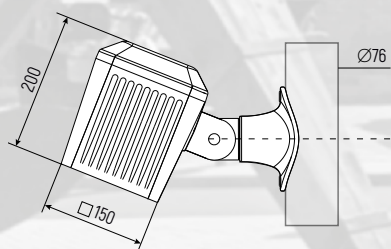

Консольное исполнение с держателями

Ди20.V.55-02