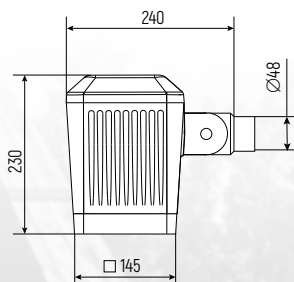

ВАРИАНТЫ ИСПОЛНЕНИЯ

Консольное исполнение

V.55-01