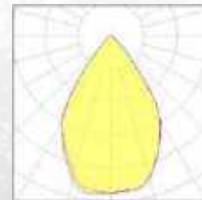

ХАРАКТЕРИСТИКИ СВЕТОДИОДНОГО МОДУЛЯ

Цветовая температура	Световой поток	Мощность	Световая отдача
2700K	1785lm	15W	119lm/W
2700K	3132lm	27W	116lm/W
2700K	4972lm	44W	113lm/W
2700K	6728lm	58W	116lm/W
3000K	1935lm	15W	129lm/W
3000K	3402lm	27W	126lm/W
3000K	5412lm	44W	123lm/W
3000K	7308lm	58W	126lm/W
4000K	2085lm	15W	139lm/W
4000K	3672lm	27W	136lm/W
4000K	5852lm	44W	133lm/W
4000K	7888lm	58W	136lm/W

ВАРИАНТЫ КСС

Тип 9

Тип 10

Тип 11

Тип 12

Тип 13

Тип 14

Тип 15