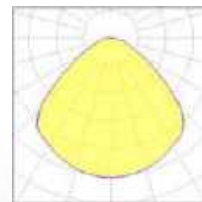

ХАРАКТЕРИСТИКИ СВЕТОДИОДНОГО МОДУЛЯ

Цветовая температура	Световой поток	Мощность	Световая отдача
2700K	1785lm	15W	119lm/W
2700K	3132lm	27W	116lm/W
2700K	4972lm	44W	113lm/W
2700K	6728lm	58W	116lm/W
3000K	1935lm	15W	129lm/W
3000K	3402lm	27W	126lm/W
3000K	5412lm	44W	123lm/W
3000K	7308lm	58W	126lm/W
4000K	2085lm	15W	139lm/W
4000K	3672lm	27W	136lm/W
4000K	5852lm	44W	133lm/W
4000K	7888lm	58W	136lm/W

ВАРИАНТЫ КСС

Тип 9

Тип 10

Тип 11

Тип 12

Тип 13

Тип 14

Тип 15