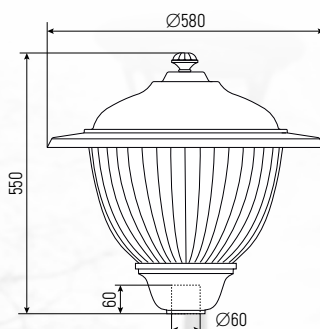

ВАРИАНТ ИСПОЛНЕНИЯ

Торшерное исполнение

V.04-01

ВАРИАНТЫ КСС

Тип 24

Тип 25