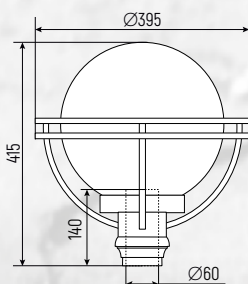

### ТЕХНИЧЕСКАЯ ИНФОРМАЦИЯ

Степень защиты	IP65
Класс защиты от поражения электрическим током:	I
Параметры электросети	В 220 + 10 %, Гц 50
Габаритные размеры (ЛВН)	Ø300 x 380 мм
Рекомендованная высота установки	от 1.5 до 3 метров

### ВАРИАНТЫ ИСПОЛНЕНИЯ

Торшерное исполнение

V.32-01

V.32-02

V.32-07

V.32-05

V.32-06