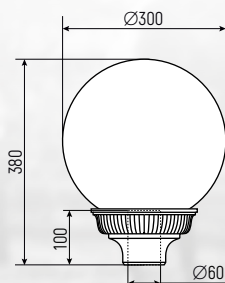

СВЕТИЛЬНИК V.32

НАЗНАЧЕНИЕ

Светильник круглый торшерный, предназначен для функционально-декоративного освещения парков, скверов, бульваров, улиц, коттеджных поселков, стоянок, территорий торговых центров.

ТЕХНИЧЕСКАЯ ИНФОРМАЦИЯ

Степень защиты	IP65
Класс защиты от поражения электрическим током:	I
Параметры электросети	В 220 + 10 %, Гц 50
Габаритные размеры (ЛВН)	Ø300 x 380 мм
Рекомендованная высота установки	от 1.5 до 3 метров

КОНСТРУКЦИЯ

Детали корпуса светильника выполнены из алюминиевого сплава методом литья под давлением (ЛПД).

Рассеиватель из светостабилизированного полиметилметакрилата:

- с матовым рассеивателем, светопропускание LT 75%.

Лакокрасочное покрытие

- атмосферостойкая порошковая краска в цвет по каталогу RAL.

Стандартный цвет

- Alcea Apex Black
- Alcea Grey

ВАРИАНТЫ ИСПОЛНЕНИЯ

Торшерное исполнение

V.32-01

V.32-02