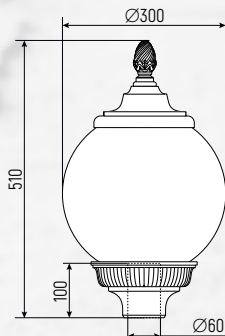

### ТЕХНИЧЕСКАЯ ИНФОРМАЦИЯ

Степень защиты	IP65
Класс защиты от поражения электрическим током:	I
Параметры электросети	В 220 + 10 %, Гц 50
Габаритные размеры (ЛВН)	Ø300 x 380 мм
Рекомендованная высота установки	от 1.5 до 3 метров

### КОНСТРУКЦИЯ

Детали корпуса светильника выполнены из алюминиевого сплава методом литья под давлением (ЛПД).

Рассеиватель из светостабилизированного полиметилметакрилата:

- с матовым рассеивателем, светопропускание LT 75%.

### ВАРИАНТЫ ИСПОЛНЕНИЯ

Торшерное исполнение

V.32-01

V.32-02

V.32-07

V.32-05

V.32-06