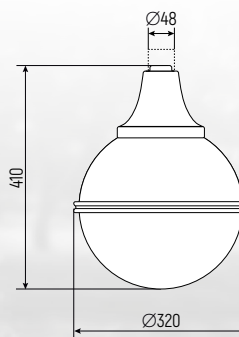

### ТЕХНИЧЕСКАЯ ИНФОРМАЦИЯ

Степень защиты	IP65
Класс защиты от поражения электрическим током:	I
Параметры электросети	В 220 + 10 %, Гц 50
Габаритные размеры (ЛВН)	Ø300 x 380 мм
Рекомендованная высота установки	от 1.5 до 3 метров

### КОНСТРУКЦИЯ

Детали корпуса светильника выполнены из алюминиевого сплава методом литья под давлением (ЛПД).

Рассеиватель из светостабилизированного полиметилметакрилата:

- с матовым рассеивателем, светопропускание LT 75%.

### ВАРИАНТЫ ИСПОЛНЕНИЯ

Торшерное исполнение

V.32-01

V.32-02

V.32-07

V.32-05

V.32-06