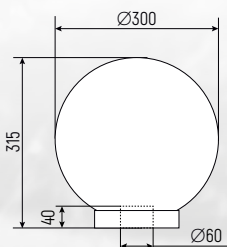

ВАРИАНТЫ ИСПОЛНЕНИЯ

Торшерное исполнение

V.32-01